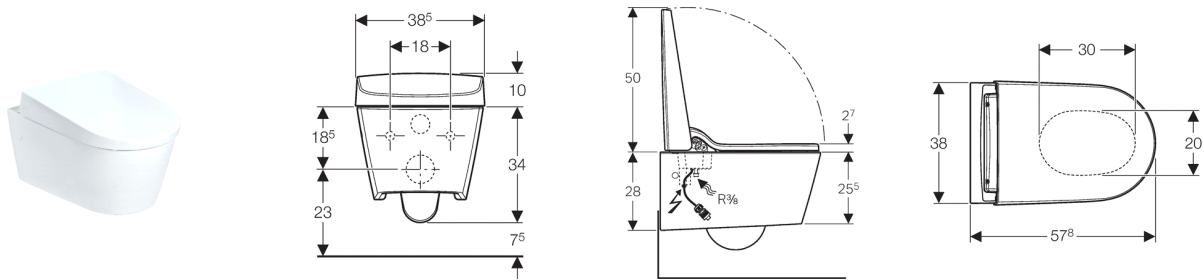

Geberit AquaClean Sela komplett higiéniai berendezés, fali WC

felhasználási terület

- A kényelmes WC-használat érdekében
- Az altáj vízzel való ápoló tisztításához

Jellemzők

- WC-ülőke és WC-fedél SoftClosing funkcióval
- WC-fedél SoftOpening funkcióval
- Beépített melegvíztároló
- A melegvíztároló üzemmódja beállítható (BE/KI/energiatakarékos üzemmód)
- Felhasználó érzékelő melegvízkészítéshez
- Mélyöblítésű WC szennytaszító kerámiafelülettel
- A fúvókával ellátott zuhanykar kihúzható az altáj számára
- A zuhanykar öt fokozatban állítható
- Altáj-zuhany WhirlSpray-zuhanytechnológiával
- A vízszög erőssége öt fokozatban beállítható
- Beállítható pulzáló vízszög (a zuhanykar automatikus előretolódása és hátrahúzódása)
- A zuhanyrózsa fúvóka automatikus elő- és utótisztítása friss vízzel
- A WC-kerámia mögé rejtett, bal oldalsó vízcsatlakozás
- Hálózati csatlakozás háromeres hajlékony köpenyes vezetékkel, a WC-kerámia mögé jobb oldalon rejtetten
- Bal oldalsó, külső vízcsatlakozás kiegészítővel lehetséges
- Külső hálózati csatlakozás, jobb oldalon elhelyezett dugaszoló aljzattal lehetséges
- A berendezés automatikusan elmenti a legutóbb használt beállításokat
- (DIN) EN 1717 / (DIN) EN 13077 szerint engedélyezett

Csomag tartalma

- Vízcsatlakozó készlet Geberit Sigma 12 cm-es falsík alatti öblítőtartályhoz és Geberit Omega 12 cm-es falsík alatti öblítőtartályhoz
- Csatlakozó aljzat hálózati csatlakozáshoz
- Zajcsökkentő készlet
- Záródugó WC-kerámiákhez
- Távtartó gumialátét WC ülőkéhez/WC-csészéhez
- Spriccelés elleni védőlap
- Tisztítókészlet
- Távirányító falikarral és CR2032 elemmel
- Rögzítési anyag